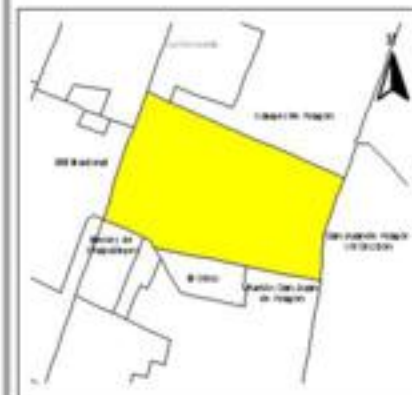

EVALUA DF
Consejo de Evaluación del
Desarrollo Social del
Distrito Federal

INDICE DE DESARROLLO SOCIAL

Delegación: Gustavo A. Madero
Colonia: Ampliación Casas Alemán
Grado de desarrollo: Bajo

Grado de Desarrollo Social