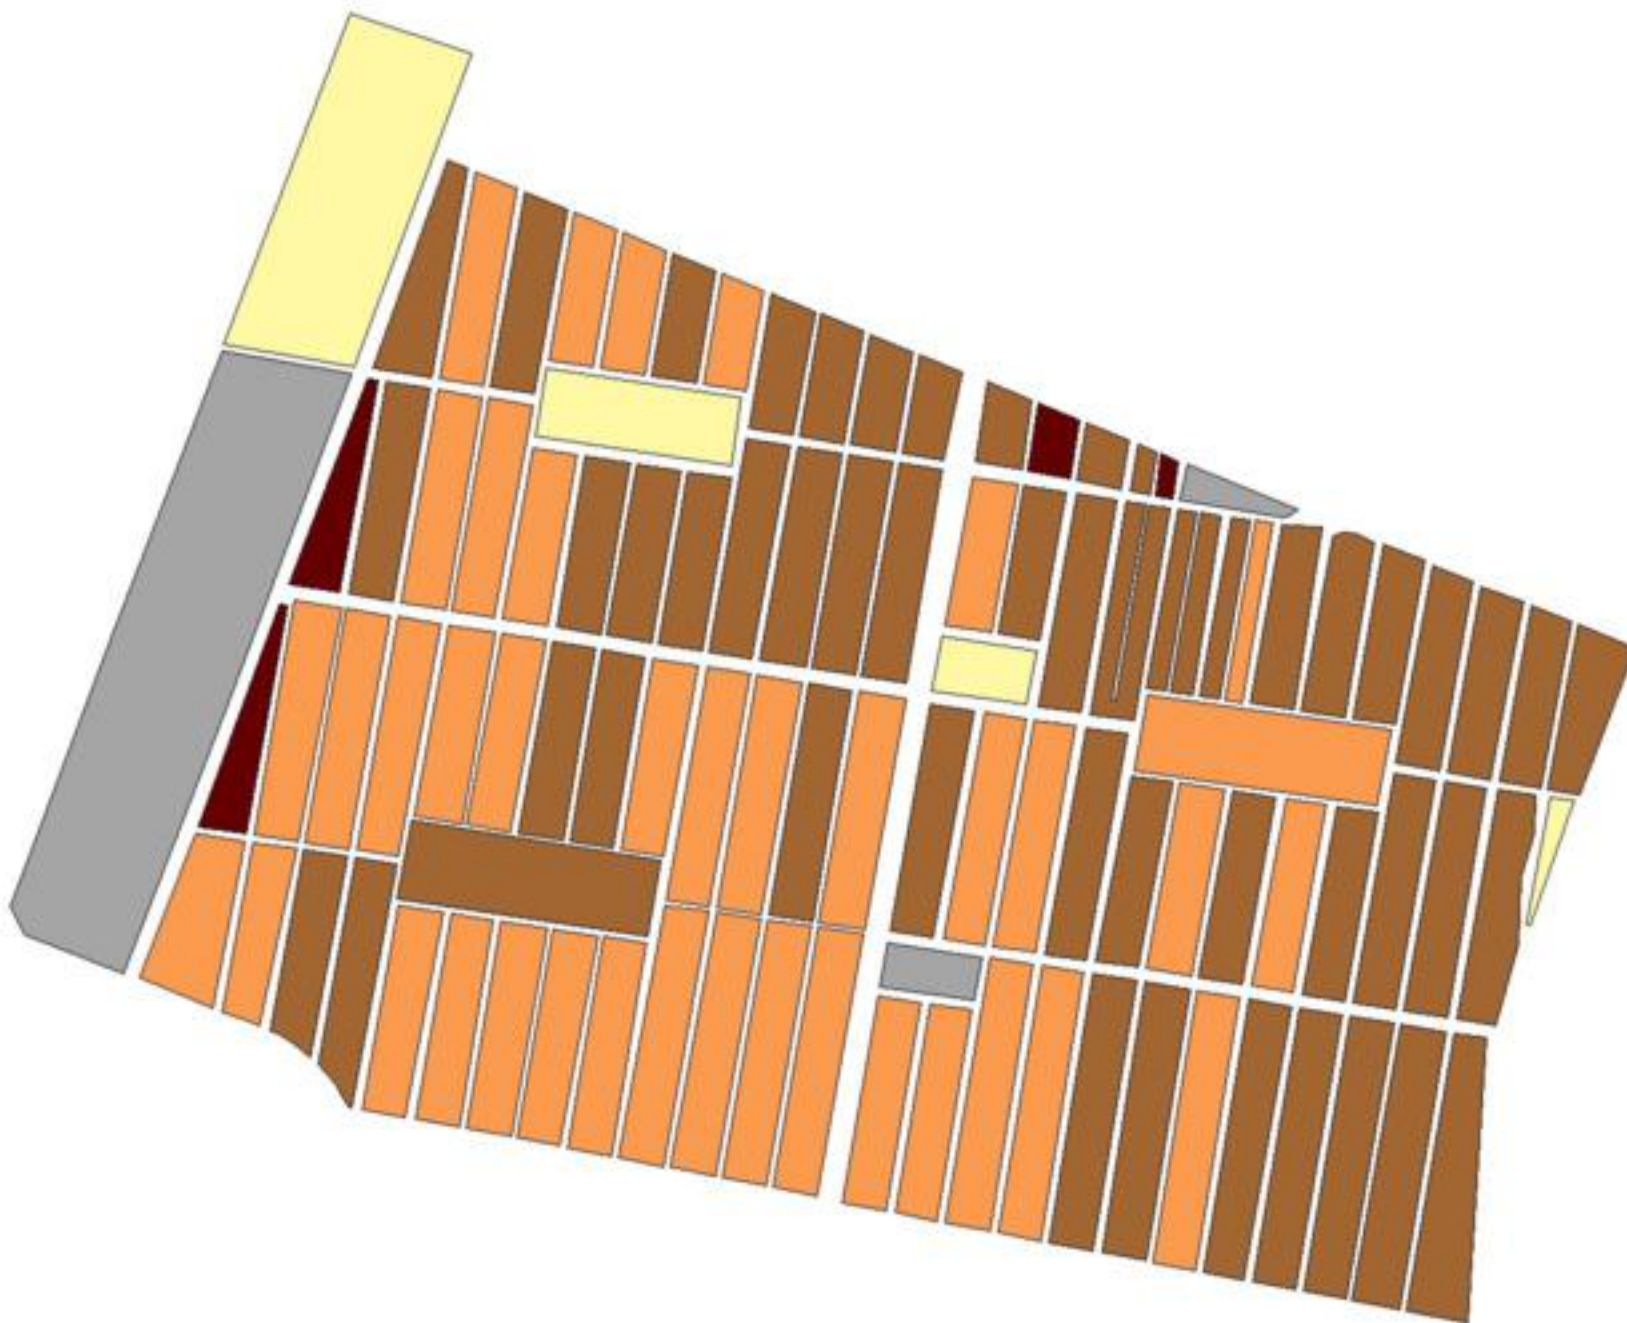

EVALUA DF
Consejo de Evaluación del
Desarrollo Social del
Distrito Federal

INDICE DE DESARROLLO SOCIAL

Delegación: Gustavo A. Madero
Colonia: Ampliación Casas Alemán
Grado de desarrollo: Bajo

Grado de Desarrollo Social

-  Muy bajo
-  Bajo
-  Medio
-  Alto
-  Sin dato

0.05 0 0.05 0.1 Kilómetros

Fuente: Elaboración propia con datos de Seduvi e INEGI